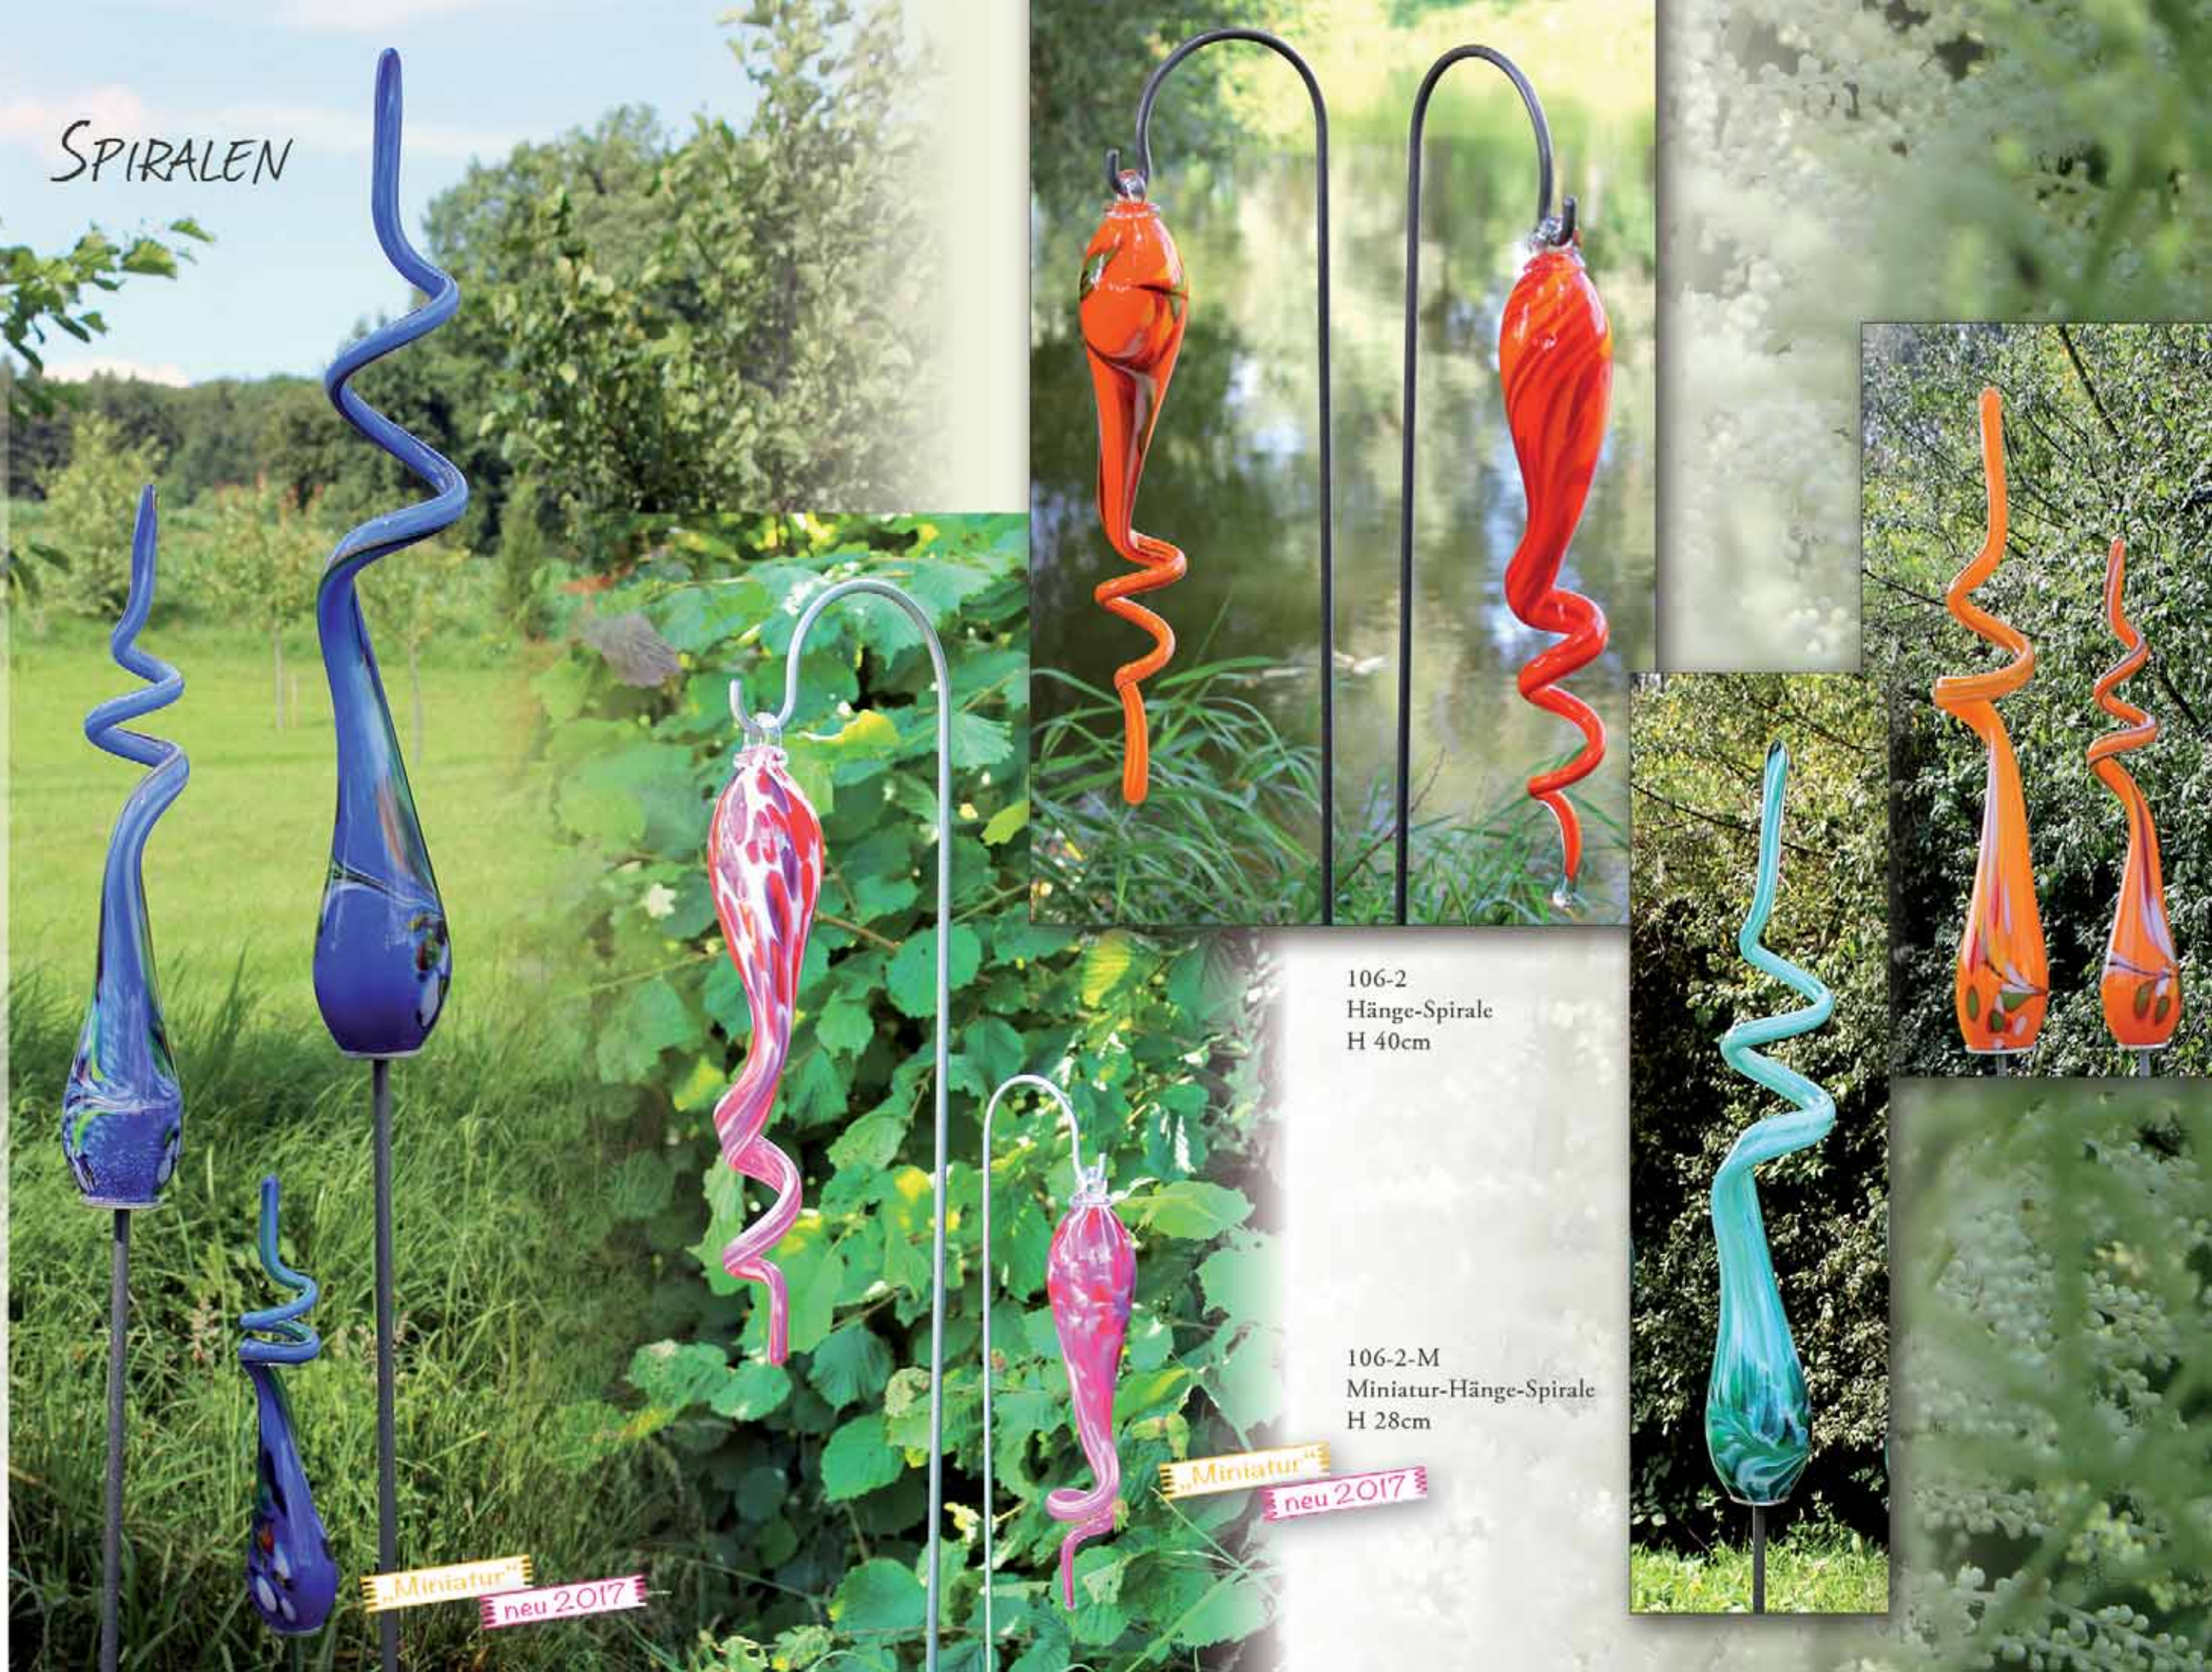

SPIRALEN

106
Gartenspirale
H 55cm

106-1
Mini-Gartenspirale
H 40cm

106-M
Miniatur-Spirale
H 28cm

„Miniatur“
neu 2017

106-2
Hänge-Spirale
H 40cm

106-2-M
Miniatur-Hänge-Spirale
H 28cm

„Miniatur“
neu 2017

OASE
WASSERSPENDER

8
Oase
H 40 cm

VOGEL AUF GLASSTAB

121
Vogel auf Glasstab
H 45 cm

*...wie alle unsere Produkte:
von Hand geformt und mundgeblasen
leichte Variationen in Form und Farbe
unterstreichen den Unikatcharakter!*