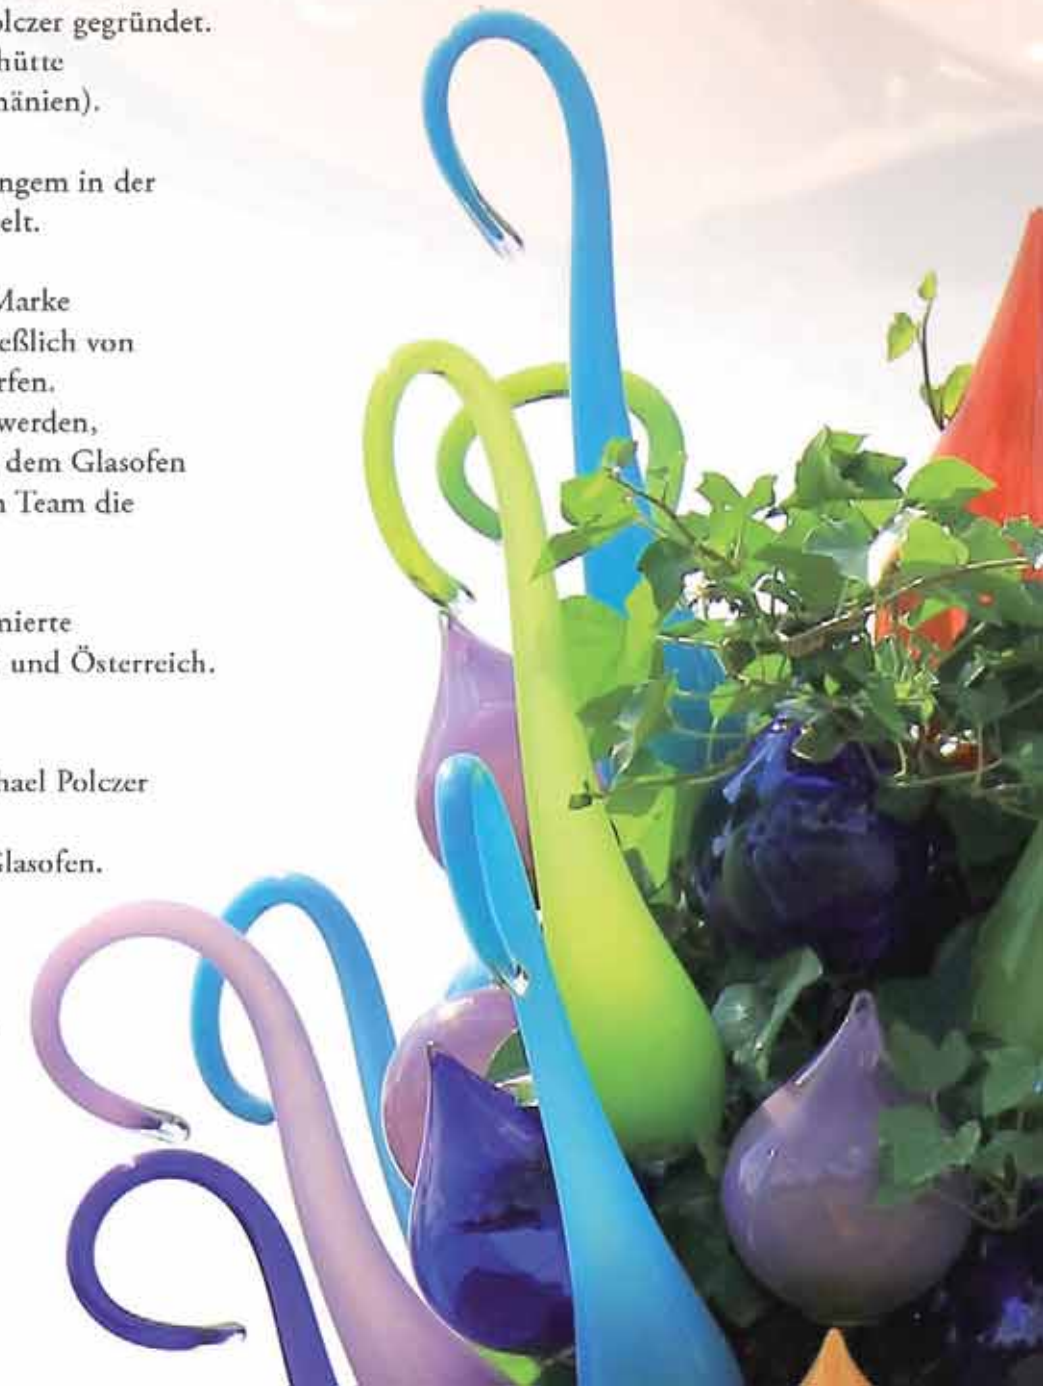

Glashütte M. Polczer GmbH
Hartkirchner Str. 43
D-94060 Pocking

Tel. +49 8531 135762
Fax. +49 8531 135319

info@glashuette-polczer.de
www.glashuette-polczer.de

MP
Glaszauber
GLASHÜTTE M. POLCZER

Die Glashütte M. Polczer GmbH wurde im Mai 1993 von Michael Polczer gegründet. Zum Betrieb gehört die Glashütte Jannik in Siebenbürgen (Rumänien).

Die Familie Polczer ist seit langem in der Glasmachertradition verwurzelt.

Die gesamte Kollektion der Marke MP Glaszauber wird ausschließlich von Michael Polczer selbst entworfen. Wenn Neuheiten entwickelt werden, steht der Chef hier selbst vor dem Glasofen und bringt mit einem kleinen Team die ersten Ideen zur Marktreife.

Vertriebspartner sind renommierte Gartencenter in Deutschland und Österreich.

Neben der Entwicklung der Markenkollektion sucht Michael Polczer immer wieder Zeit für freies künstlerisches Arbeiten am Glasofen.

So kann man rund um den Firmensitz in Pocking Glasobjekte und aufwändige Installationen bewundern.

Solche Objekte schmücken auch öffentlichen Raum.