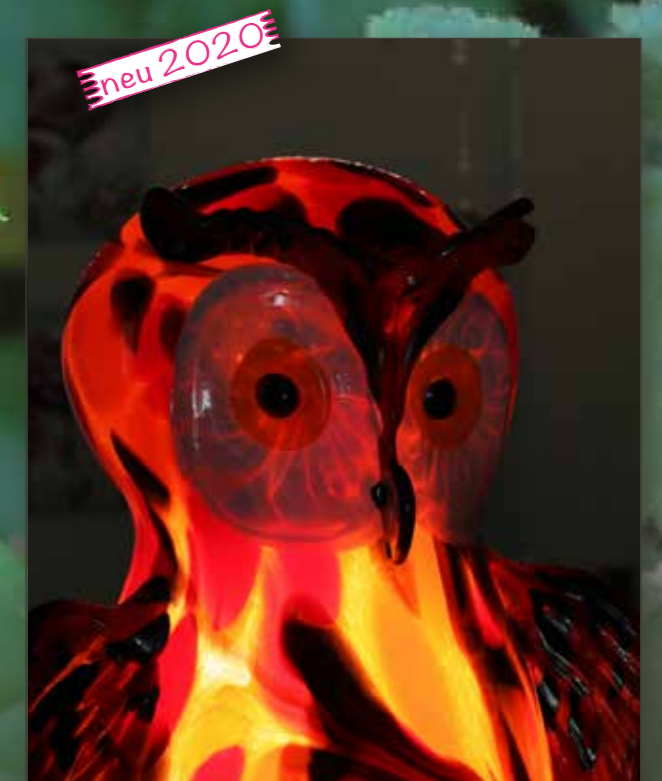

EULE

KAUZ

116
Kauz Pummel
H 17cm
19004300

...wie alle unsere Produkte:
von Hand geformt
und mundgeblasen.
Leichte Variationen in Form
und Farbe unterstreichen
den Unikatcharakter!

Eule auch als Lampe
--> Ambiente & Indoor