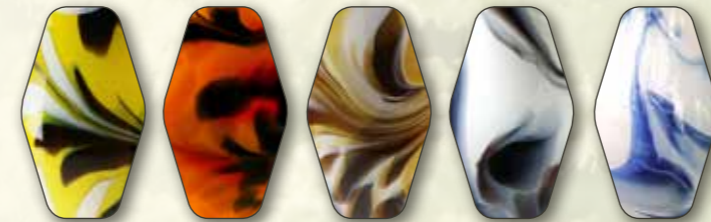

lava

mokka

opalin
(op.)

aquamarin
(aqu.)

narzis
(nar.)