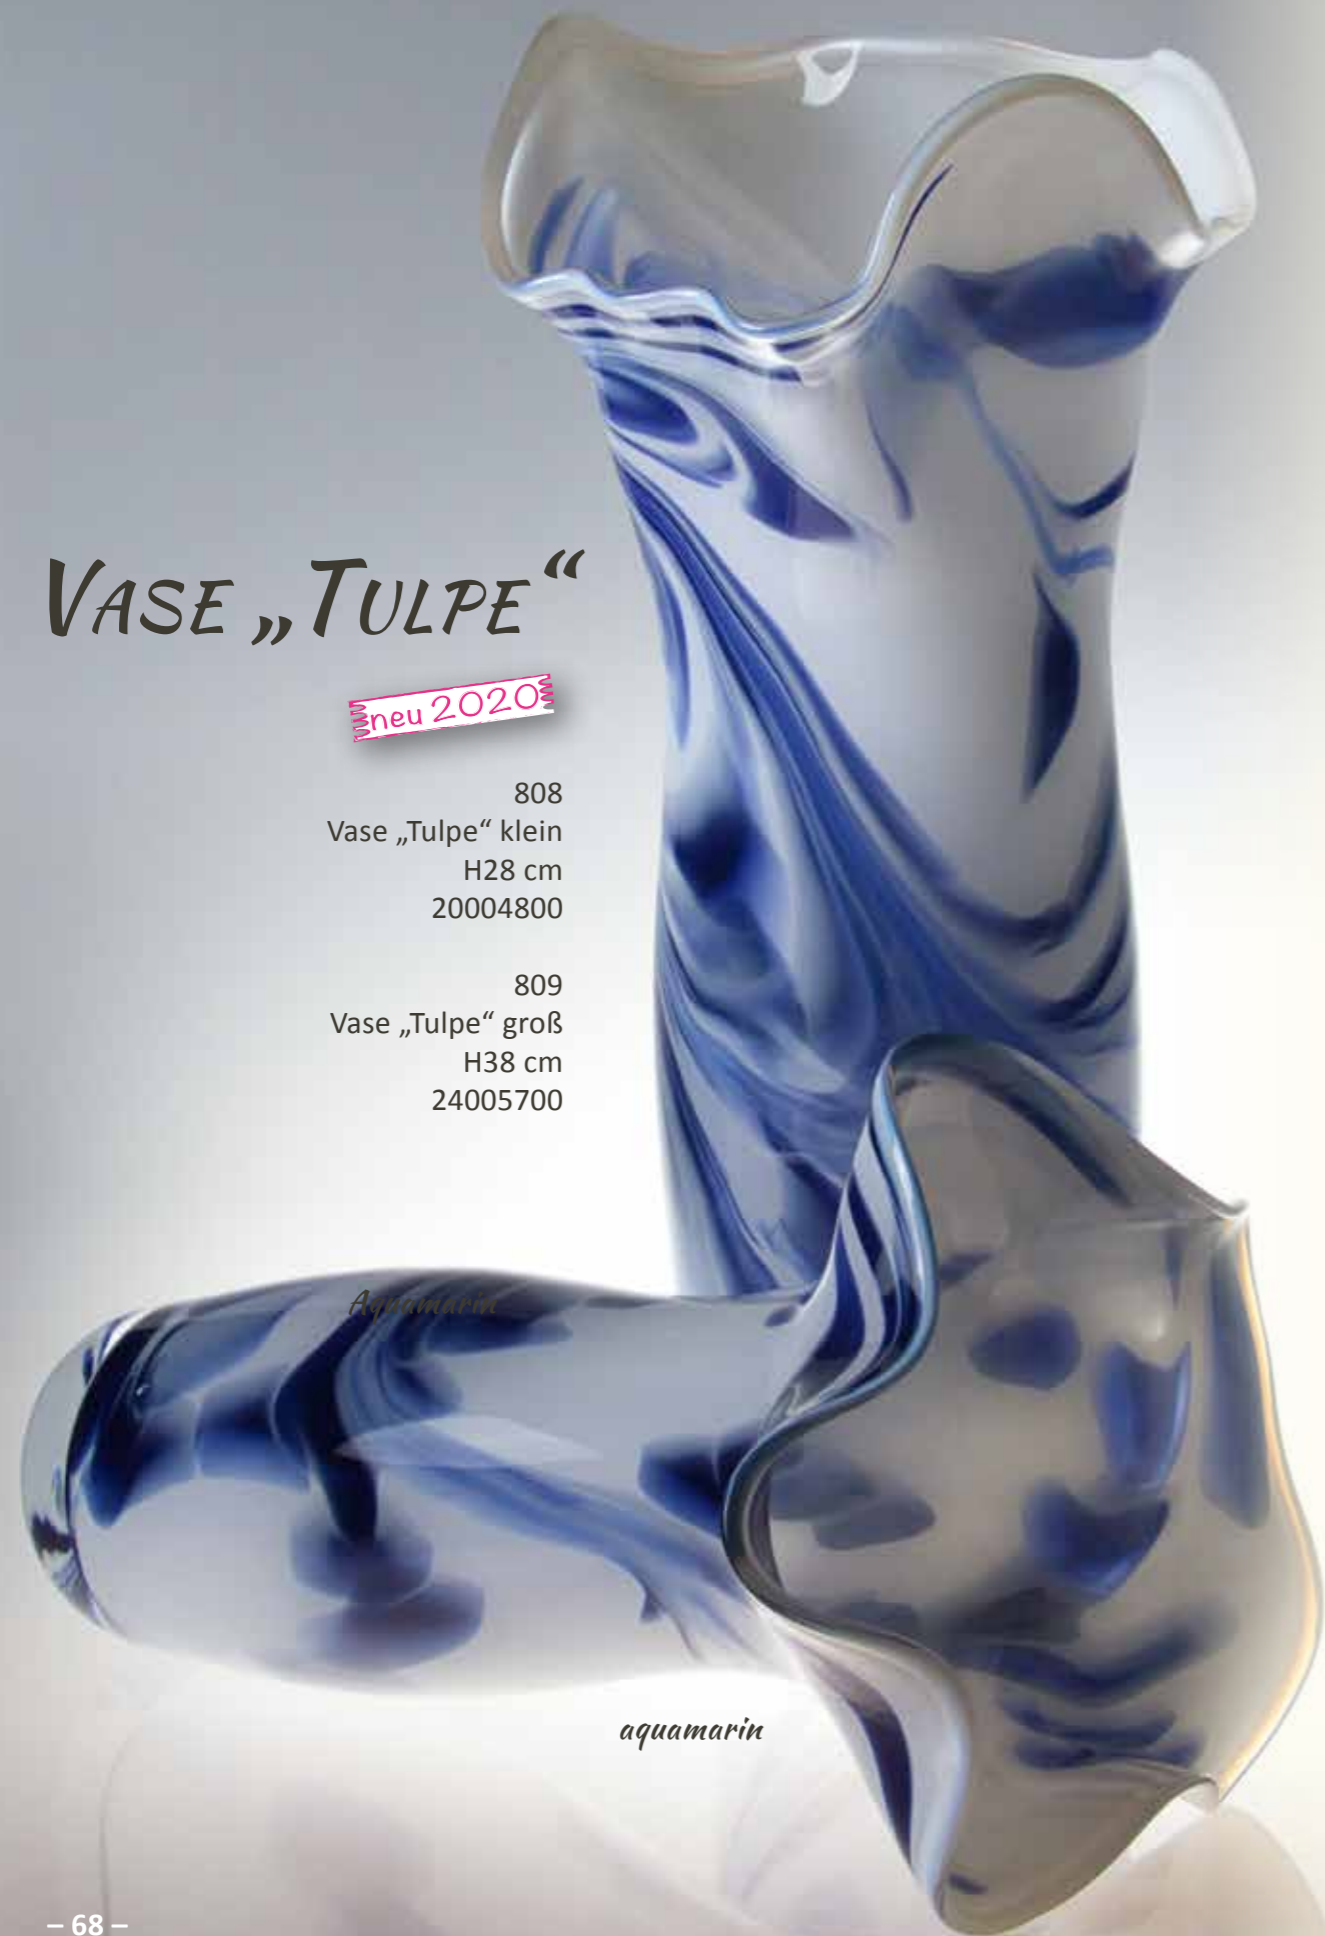

VASE „TULPE“

neu 2020

808
Vase „Tulpe“ klein
H28 cm
20004800

809
Vase „Tulpe“ groß
H38 cm
24005700

aquamarin

ROSEN, TULPEN, NELKEN ...

... unsere zeitlose Vasenkollektion lässt das Herz jedes Blumenliebhabers höher schlagen und ist auch ohne Blumenstrauß ein echter Blickfang.

... und LILIEN