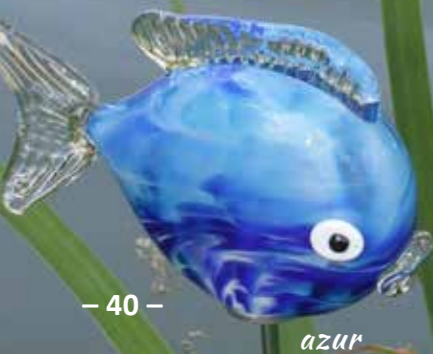

SCHWIMM-INSEL

141
Schwimm-Insel
Ø 16cm
08001900

KUGELFISCH

126
Kugelfisch
Ø 20cm
19804500

126-M
Miniatur-Kugelfisch
Ø 11cm
12002700

alle Minis
S. 20 - 25

APFEL

neu 2020