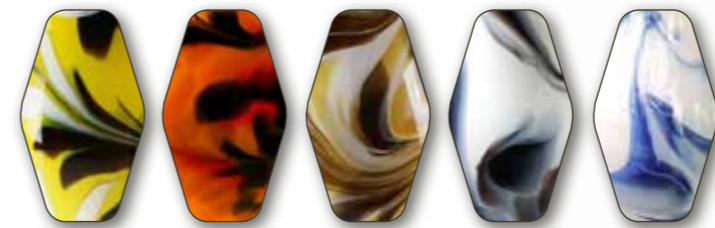

- Lampen incl. :
○ Sockel aus Hartholz
○ LED Birne
○ Kabel 1,20 m
○ Stecker

Lampe HELENA

neu 2020

805
Lampe Helena
H 30 cm
460011000

...wie alle unsere Produkte:
von Hand geformt und mundgeblasen.
Leichte Variationen in Form und Farbe
unterstreichen den Unikatcharakter!

Lampen ausschließlich für Indoor Einsatz

AMPHORE „MALTA“

lava

neu 2020

lava

817
Amphore „Malta“ klein
H 22 cm
13003200

818
Amphore „Malta“ groß
H 30 cm
16003800

... unsere zeitlose Vasenkollektion lässt das Herz jedes Blumenliebhabers höher schlagen und ist auch ohne Blumenstrauß ein echter Blickfang.