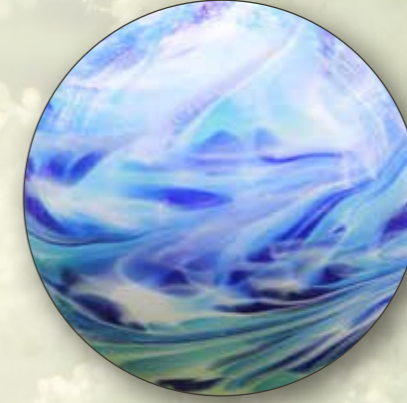

rot

orange
(or.)

gelb

blau
(bl.)

azur
(az.)

malve
(mal.)

narzis
(nar.)

mint
(mi.)

jade
(ja.)

flieder
(fli.)

smoke

mokka

neu 2020

neu 2020

FARBPALETTE Glas-Leuchten

Die Glas-Leuchten-Kollektion ist in 8 Farben erhältlich:
Rot, Orange, Malve, Etna, Narzis, Lava, Mokka, Opalin